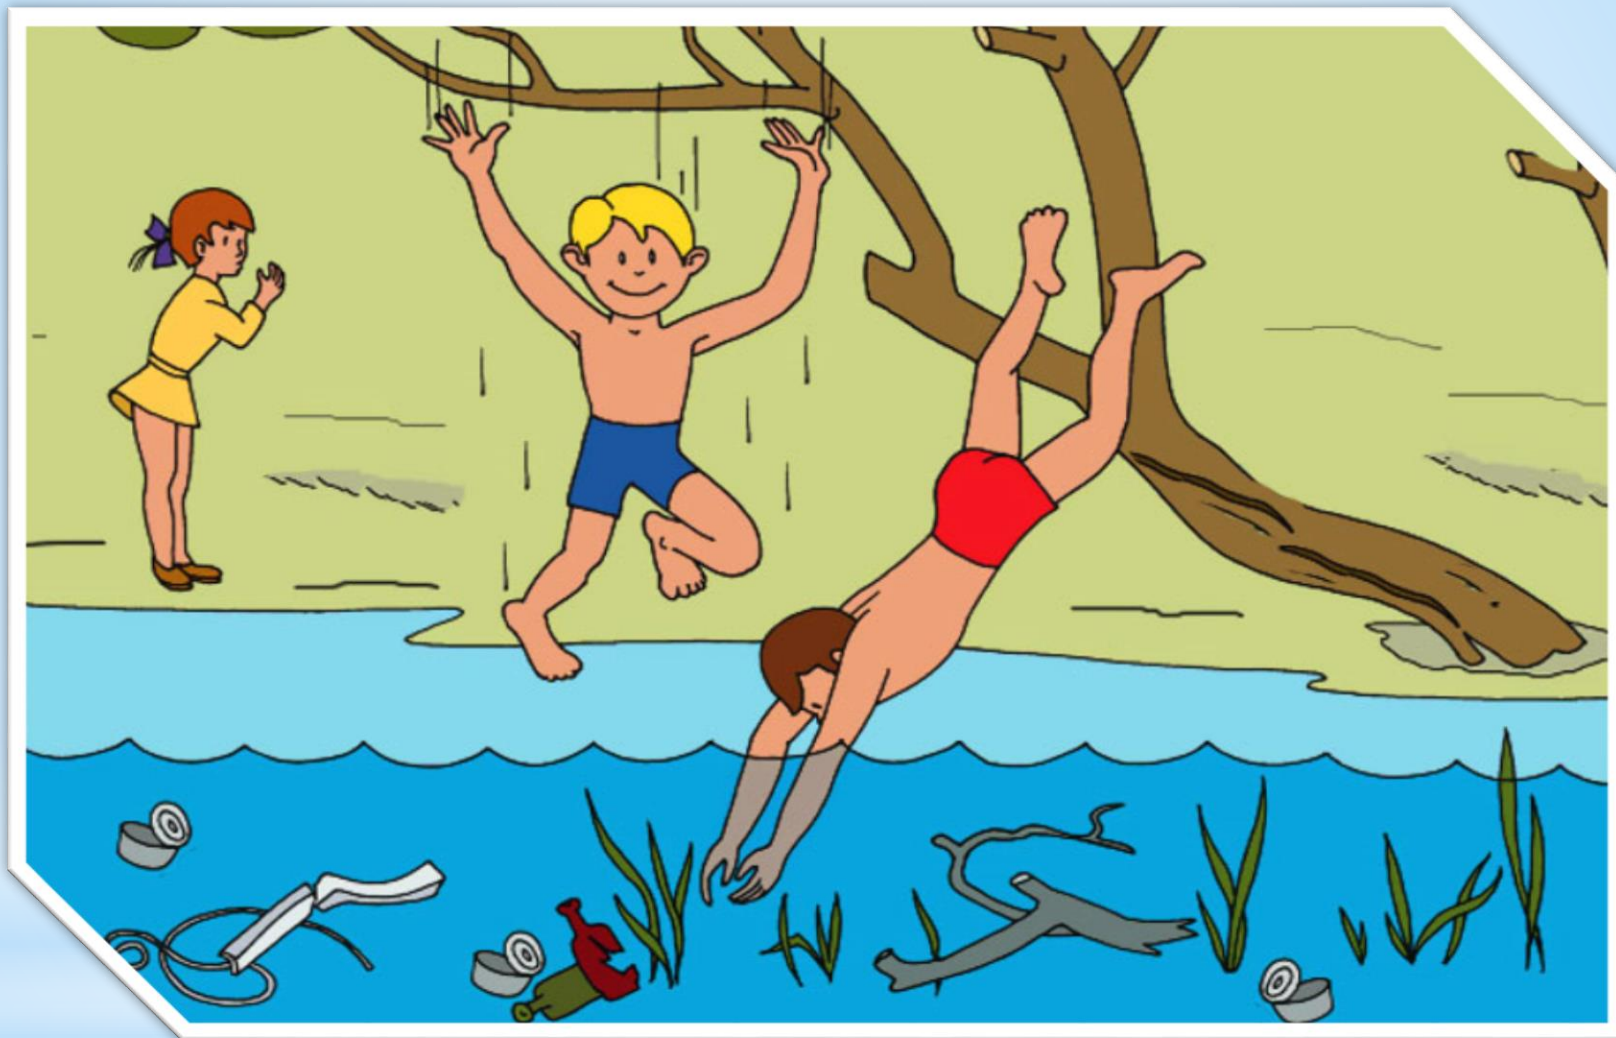

A vibrant, cartoon-style illustration of a summer scene. A large, multi-colored rainbow arches across the top half of the frame. Below the rainbow, a bright yellow sun with a smiling face and large eyes is the central focus. The sun has several yellow petals around its face. The background is a light blue sky filled with several white, fluffy clouds of various sizes, each with a thin blue outline. The overall mood is cheerful and bright.

Безопасное лето

**Купаться нужно в разрешённых
местах и под присмотром взрослых**

Гулять одному в лесу не безопасно !

**Осторожно с
насекомыми!**

От солнца я
защита, Для
того и сшита.
(Панама)

Дарите друг другу тепло и улыбки!